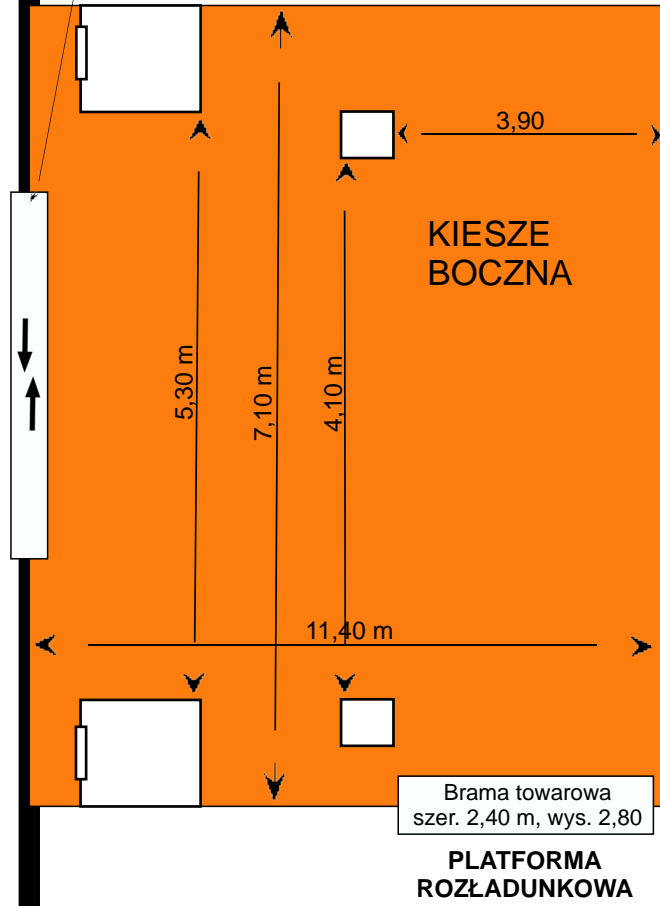

PLAN SCENY RCKP KROSNO

Okno kieszeni scenicznej:
szeroko 5 m, wysoko 3,90 m

ROZMIARY SZTANKIETÓW I MOSTÓW WIETLNYCH