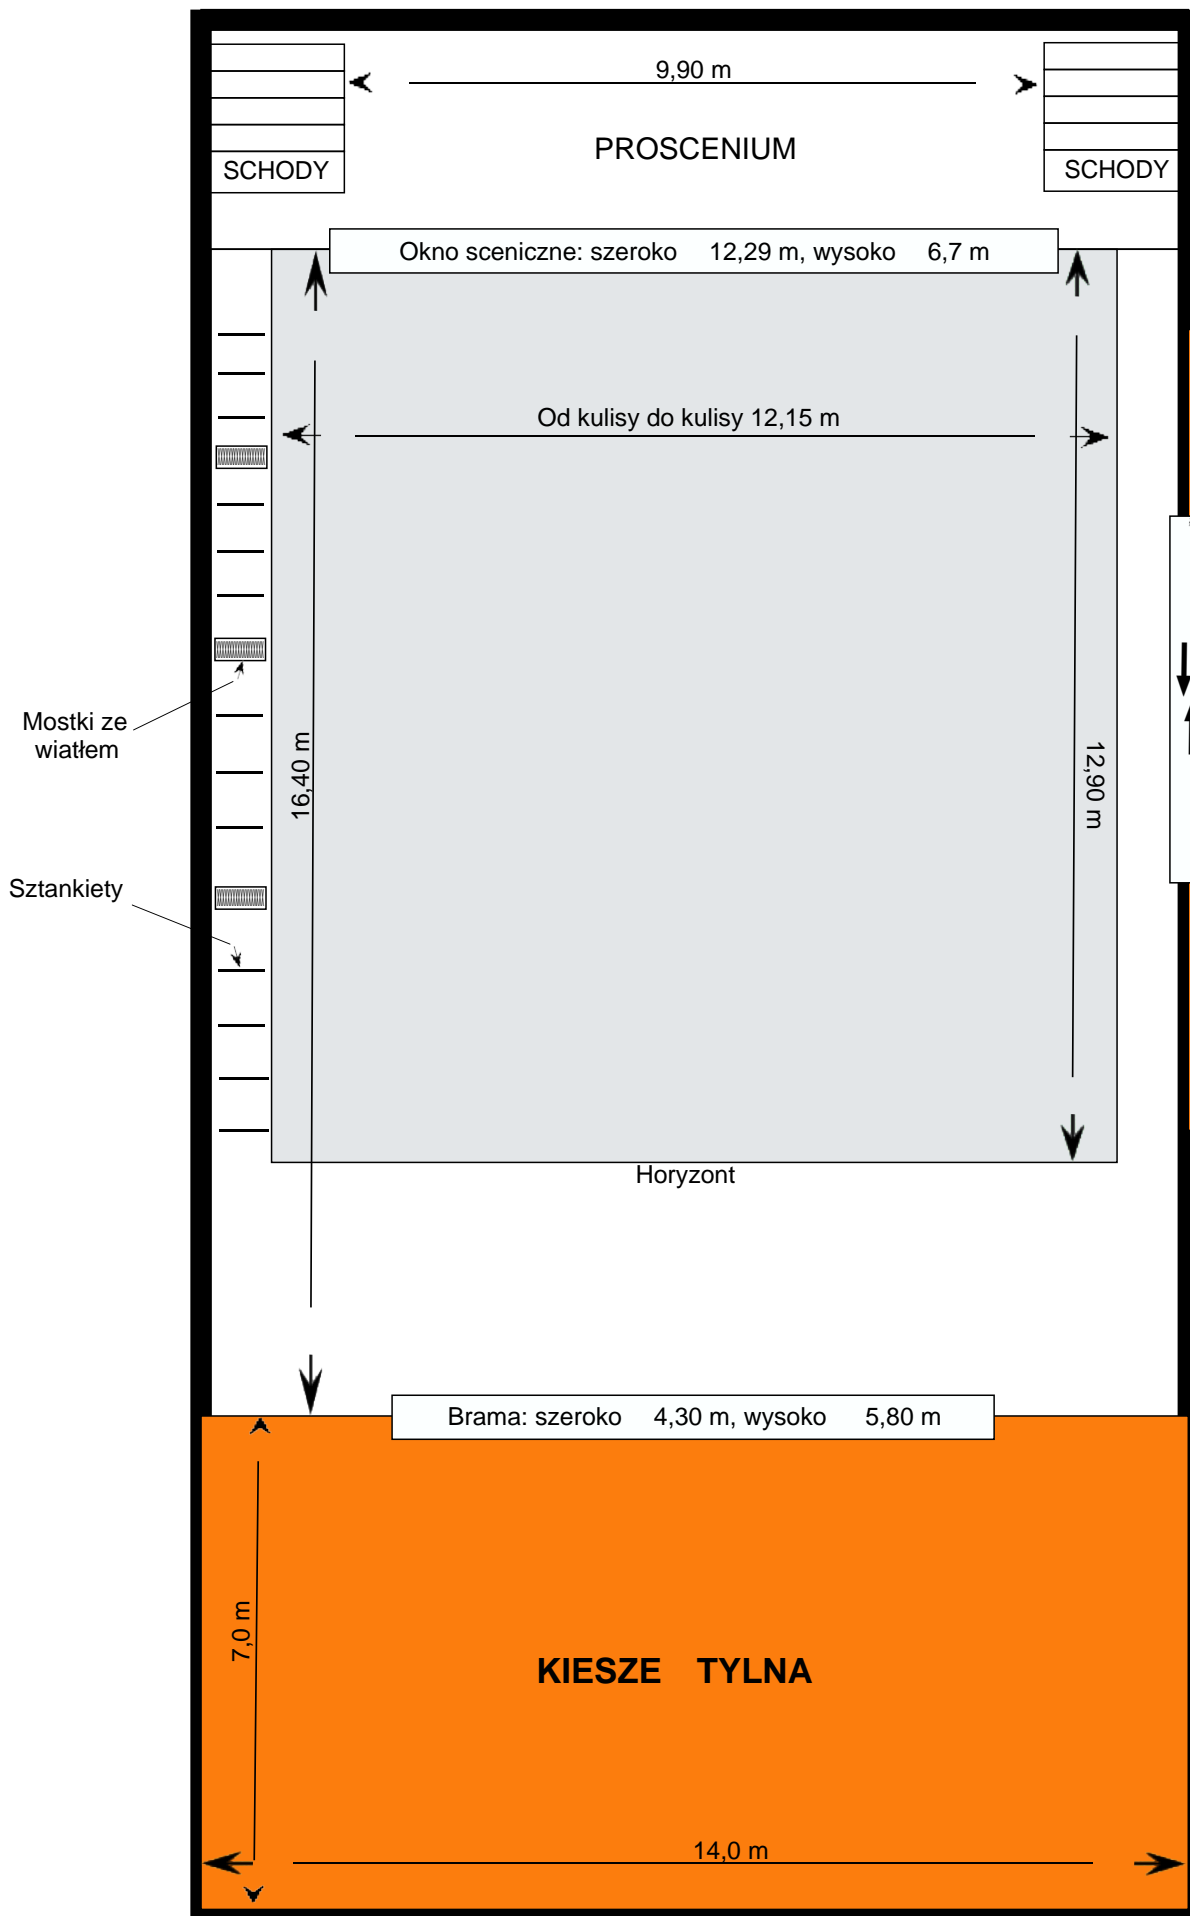

PLAN SCENY RCKP KROSNO

Okno kieszeni scenicznej:
szeroko 5 m, wysoko 3,90 m

ROZMIARY SZTANKIETÓW I MOSTÓW WIETLNYCH